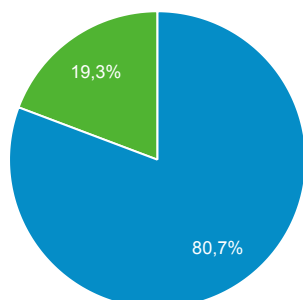

Mi panel

1 mar 2023 - 31 mar 2023

Todos los usuarios
100,00 % Sesiones

Usuarios

95.425
% del total: 100,00 % (95.425)

Visitas

116.019
% del total: 100,00 % (116.019)

Sesiones en período

Tipo de usuario

New Visitor Returning Visitor

Número de páginas vistas

143.940
% del total: 100,00 % (143.940)

Sesiones

116.019
% del total: 100,00 % (116.019)

Sesiones y usuarios por Título de la página

Título de la página	Sesiones	Usuarios
Editorial Vol 26 (2) 2005	9.523	7.947
Revista ESPACIOS Vol. 38 (Nº 23) Año 2017	5.453	4.935
Vol. 16 (3) 1995	4.475	4.021
Revista Espacios HOME	3.649	3.679
Espacios. Vol. 31 (2) 2010	2.189	1.774
Revista ESPACIOS Vol. 40 (Nº 23) Año 2019	2.077	1.794
Revista Espacios	1.715	1.555
Revista ESPACIOS Vol. 40 (Nº 31) Año 2019	1.298	1.183
Editorial Vol. 26 (Especial) 2005	1.132	986
Revista ESPACIOS Vol. 39 (Nº 53) Año 2018	1.111	944

Sesiones y usuarios por País/territorio

País	Usuarios nuevos	Sesiones
Brazil	22.800	27.064
Mexico	16.865	20.648
Colombia	13.635	17.646
Venezuela	6.922	8.684
Ecuador	6.573	8.791
Peru	4.513	6.007
Spain	2.980	3.705
Chile	1.732	2.197
Argentina	1.579	1.785
Bolivia	1.469	1.811

Usuarios por país