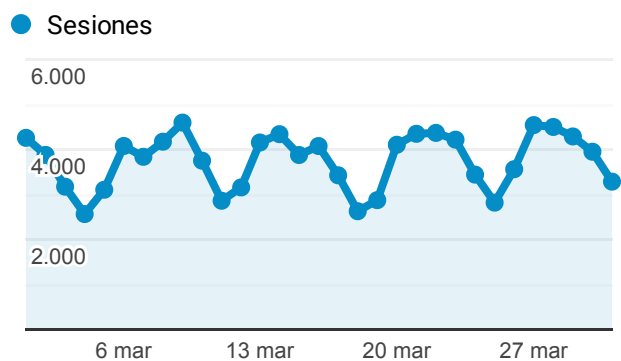

Mi panel

1 mar 2023 - 31 mar 2023

Todos los usuarios
100,00 % Sesiones

Usuarios

95.425
% del total: 100,00 % (95.425)

Visitas

116.019
% del total: 100,00 % (116.019)

Sesiones en período

Tipo de usuario

New Visitor Returning Visitor

Número de páginas vistas

143.940
% del total: 100,00 % (143.940)

Sesiones

116.019
% del total: 100,00 % (116.019)

Sesiones y usuarios por Título de la página

Título de la página	Sesiones	Usuarios
Editorial Vol 26 (2) 2005	9.523	7.947
Revista ESPACIOS Vol. 38 (Nº 23) Año 2017	5.453	4.935
Vol. 16 (3) 1995	4.475	4.021
Revista Espacios HOME	3.649	3.679
Espacios. Vol. 31 (2) 2010	2.189	1.774
Revista ESPACIOS Vol. 40 (Nº 23) Año 2019	2.077	1.794
Revista Espacios	1.715	1.555
Revista ESPACIOS Vol. 40 (Nº 31) Año 2019	1.298	1.183
Editorial Vol. 26 (Especial) 2005	1.132	986
Revista ESPACIOS Vol. 39 (Nº 53) Año 2018	1.111	944

Sesiones y usuarios por País/territorio

País	Usuarios nuevos	Sesiones
Brazil	22.800	27.064
Mexico	16.865	20.648
Colombia	13.635	17.646
Venezuela	6.922	8.684
Ecuador	6.573	8.791
Peru	4.513	6.007
Spain	2.980	3.705
Chile	1.732	2.197
Argentina	1.579	1.785
Bolivia	1.469	1.811